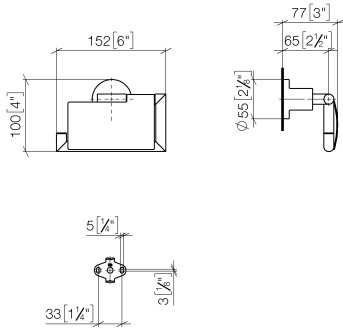

83 510 892

- largeur 152 mm
- hauteur 100 mm
- rosace Ø 55 mm
- saillie 77 mm

	Dark Platinum brossé	83 510 892-99
	Chrome	83 510 892-00
	Platine brossé	83 510 892-06
	Platine	83 510 892-08
	Dark Chrome	83 510 892-19
	Laiton brossé (Or 23cts)	83 510 892-28
	Noir mat	83 510 892-33
	Champagne brossé (Or 22cts)	83 510 892-46
	Champagne (Or 22cts)	83 510 892-47
	Chrome brossé	83 510 892-93

83 510 892

mm [inches]

83 510 892

Les pièces pour les autres finitions peuvent être trouvées ici : [Chrome](#)

Liste des pièces de rechange

N°	Article Numéro	Désignation	Fréquence de montage	Délai de livraison
1	05 17 20 739 00 90	set de fixation	1	2
2	09 30 30 071 90	vis	1	2
3	09 30 11 046 90	rondelle	1	2
4	08 17 89 505-99	patte de fixation	1	30
5	04 31 11 113 00 90	tige	1	2
6	05 17 89 553 00-99	patte de fixation	1	30
7	90 31 11 038 00 90	tige	2	2
8	08 11 02 514-99	couvercle	1	30
9	90 28 22 641 00-99	patte de fixation	1	30