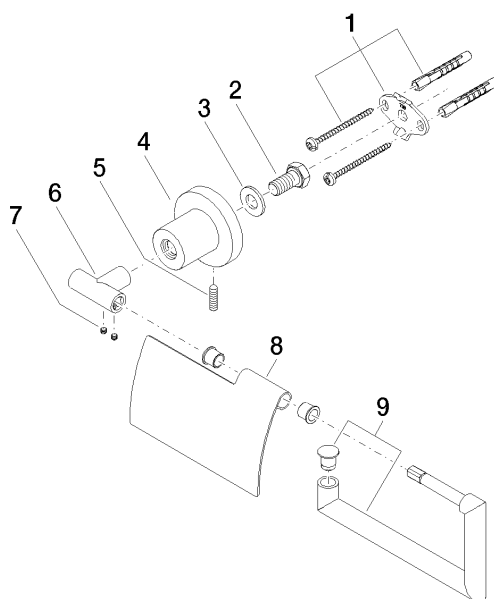

83 510 892

- largeur 152 mm
- hauteur 100 mm
- rosace Ø 55 mm
- saillie 77 mm

	Dark Platinum brossé	83 510 892-99
	Chrome	83 510 892-00
	Platine brossé	83 510 892-06
	Platine	83 510 892-08
	Dark Chrome	83 510 892-19
	Laiton brossé (Or 23cts)	83 510 892-28
	Noir mat	83 510 892-33
	Champagne brossé (Or 22cts)	83 510 892-46
	Champagne (Or 22cts)	83 510 892-47
	Chrome brossé	83 510 892-93

83 510 892

mm [inches]

83 510 892

Les pièces pour les autres finitions peuvent être trouvées ici : [Chrome](#)

Liste des pièces de rechange

N°	Article Numéro	Désignation	Fréquence de montage	Délai de livraison
1	05 17 20 739 00 90	set de fixation	1	2
2	09 30 30 071 90	vis	1	2
3	09 30 11 046 90	rondelle	1	2
4	08 17 89 505-99	patte de fixation	1	30
5	04 31 11 113 00 90	tige	1	2
6	05 17 89 553 00-99	patte de fixation	1	30
7	90 31 11 038 00 90	tige	2	2
8	08 11 02 514-99	couvercle	1	30
9	90 28 22 641 00-99	patte de fixation	1	30